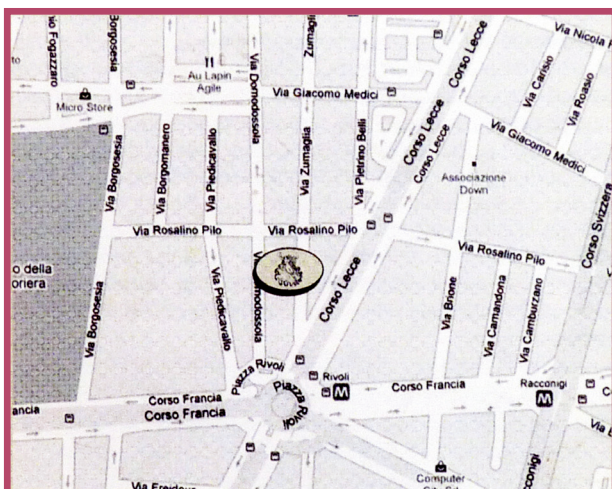

ORARI GALLERIA

Dal Martedì al Venerdì
dalle 15,00 alle 19,00

Sabato

dalle 10,00 alle 12,00 - dalle 15,00 alle 19,00

**LA CONCHIGLIA
GALLERIA D'ARTE**

Via Zumaglia, 13 bis
TORINO

Mi presento...

**DAL 31 MAGGIO
AL 20 GIUGNO 2018**

Mezzi di trasporto pubblici:

Bus, tram: 13 e 2

Metropolitana: fermata Piazza Rivoli

**LA CONCHIGLIA
GALLERIA D'ARTE**

Via Zumaglia, 13 bis - 10145 Torino

Tel. 011 6991415

laconchiglia.arte@libero.it

www.laconchiglia-to.com