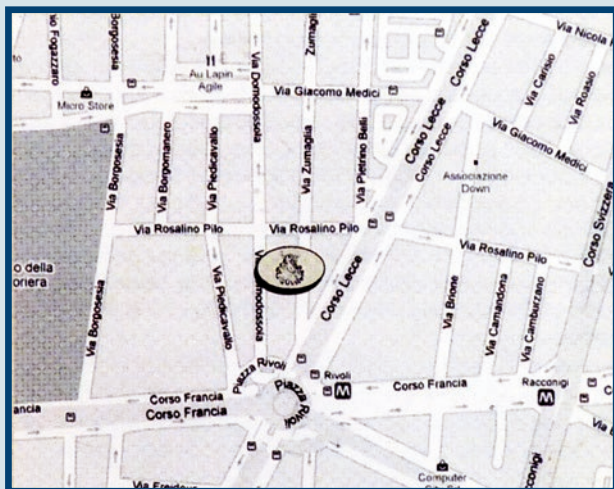

## ORARI GALLERIA

Dal Martedì al Venerdì  
dalle 15,00 alle 19,00

Sabato  
dalle 10,00 alle 12,00 - dalle 15,00 alle 19,00

Mezzi di trasporto pubblici:

Bus, tram: 13 e 2

Metropolitana: fermata **Piazza Rivalto**

**LA CONCHIGLIA  
GALLERIA D'ARTE**

Via Zumaglia, 13 bis  
TORINO

*L'altra  
metà  
del cielo.*

**DALL'8 AL 23 MARZO 2019**  
INGRESSO LIBERO

INAUGURAZIONE  
**VENERDÌ 8 MARZO • ore 18,00**

**LA CONCHIGLIA  
GALLERIA D'ARTE**